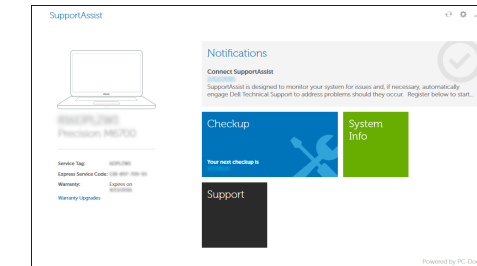

Localizați aplicații Dell | Poišcite programe Dell

Dell Product Registration

Register your computer

Registreer de computer

Zarejestruj komputer

Înregistrați-vă computerul

Registrirajte svoj računalnik

Dell SupportAssist

Check and update your computer

Controleer de computer en werk deze bij

Wyszukaj i zainstaluj aktualizacje komputera

Verificați și actualizați computerul

Preverite in posodobite svoj računalnik

Product support and manuals