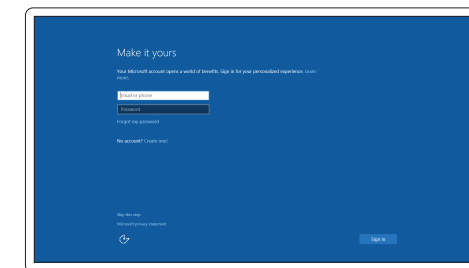

Sign in to your Microsoft account or create a local account

Meld u aan bij uw Microsoft-account of maak een lokale account aan

Zaloguj się do konta Microsoft albo utwórz konto lokalne

Conectați-vă la contul Microsoft sau creați un cont local

Vpišite se v račun Microsoft ali ustvarite lokalni račun